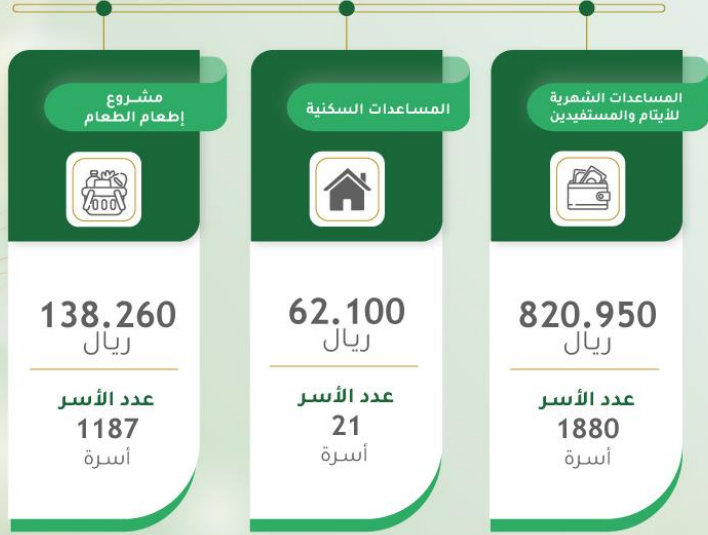

إحصائيات المساعدات خلال شهر يناير 2021

5366 للتبرع بـ 12 ريال شهرياً أرسل الرقم 1
للتبرع بـ 10 ريالات أرسل رسالة فارغة

0556011700
birmedina

ساهم معنا الآن
عبر المتجر الإلكتروني
birmedina.com

إحصائيات المساعدات خلال شهر فبراير 2021

5366 للتبرع بـ 12 ريال شهرياً أرسل الرقم 1
للتبرع بـ 10 ريالات أرسل رسالة فارغة

0556011700
birmedina

ساهم معنا الآن
عبر المتجر الإلكتروني
birmedina.com

إحصائيات المساعدات خلال شهر مارس 2021

5366 للتبرع بـ 12 ريال شهرياً أرسل الرقم 1
للتبرع بـ 10 ريال أرسل رسالة فارغة