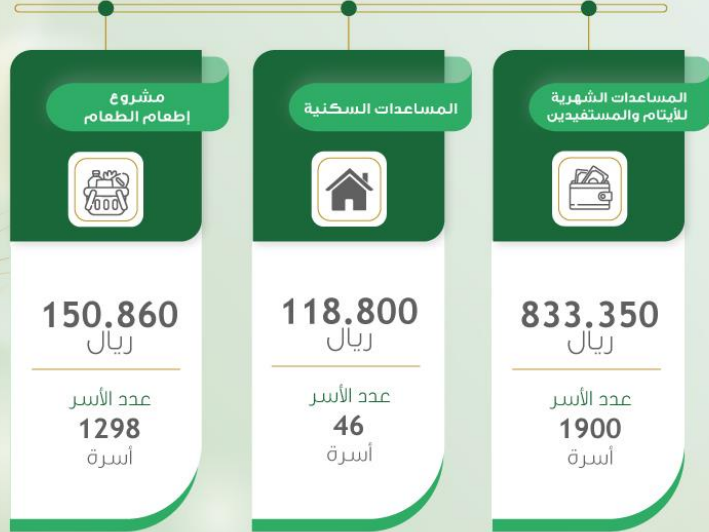

إحصائيات المساعدات خلال شهر يناير 2021

5366 للتبرع بـ 12 ريال شهرياً أرسل الرقم 1
للتبرع بـ 10 ريالات أرسل رسالة فارغة

0556011700
birmedina

ساهم معنا الآن
عبر المتجر الإلكتروني
birmedina.com

إحصائيات المساعدات خلال شهر فبراير 2021

5366 للتبرع بـ 12 ريال شهرياً أرسل الرقم 1
للتبرع بـ 10 ريالات أرسل رسالة فارغة

0556011700
birmedina

ساهم معنا الآن
عبر المتجر الإلكتروني
birmedina.com

إحصائيات المساعدات خلال شهر مارس 2021

5366 للتبرع بـ 12 ريال شهرياً أرسل الرقم 1
للتبرع بـ 10 ريال أرسل رسالة فارغة