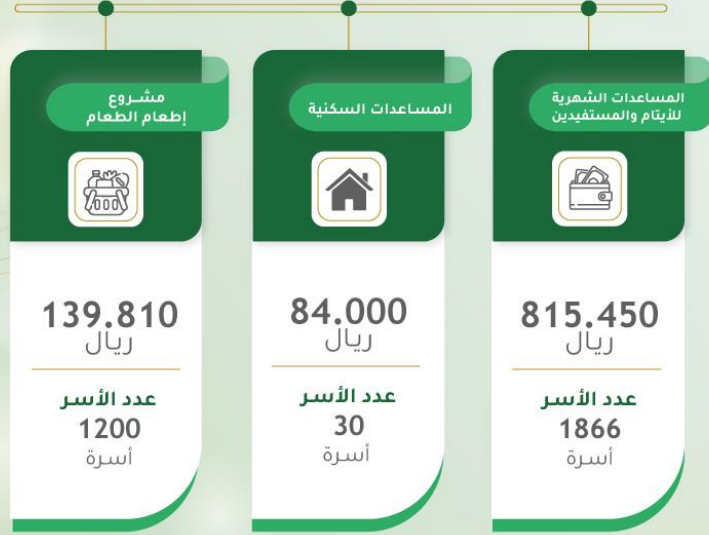

إحصائيات المساعدات خلال شهر يناير 2021

5366 للتبرع بـ 12 ريال شهرياً أرسل الرقم 1
للتبرع بـ 10 ريالات أرسل رسالة فارغة

0556011700
birmedina

ساهم معنا الآن
عبر المتجر الإلكتروني
birmedina.com

إحصائيات المساعدات خلال شهر فبراير 2021

5366 للتبرع بـ 12 ريال شهرياً أرسل الرقم 1
للتبرع بـ 10 ريالات أرسل رسالة فارغة

0556011700
birmedina

ساهم معنا الآن
عبر المتجر الإلكتروني
birmedina.com

إحصائيات المساعدات خلال شهر مارس 2021

5366 للتبرع بـ 12 ريال شهرياً أرسل الرقم 1
للتبرع بـ 10 ريال أرسل رسالة فارغة